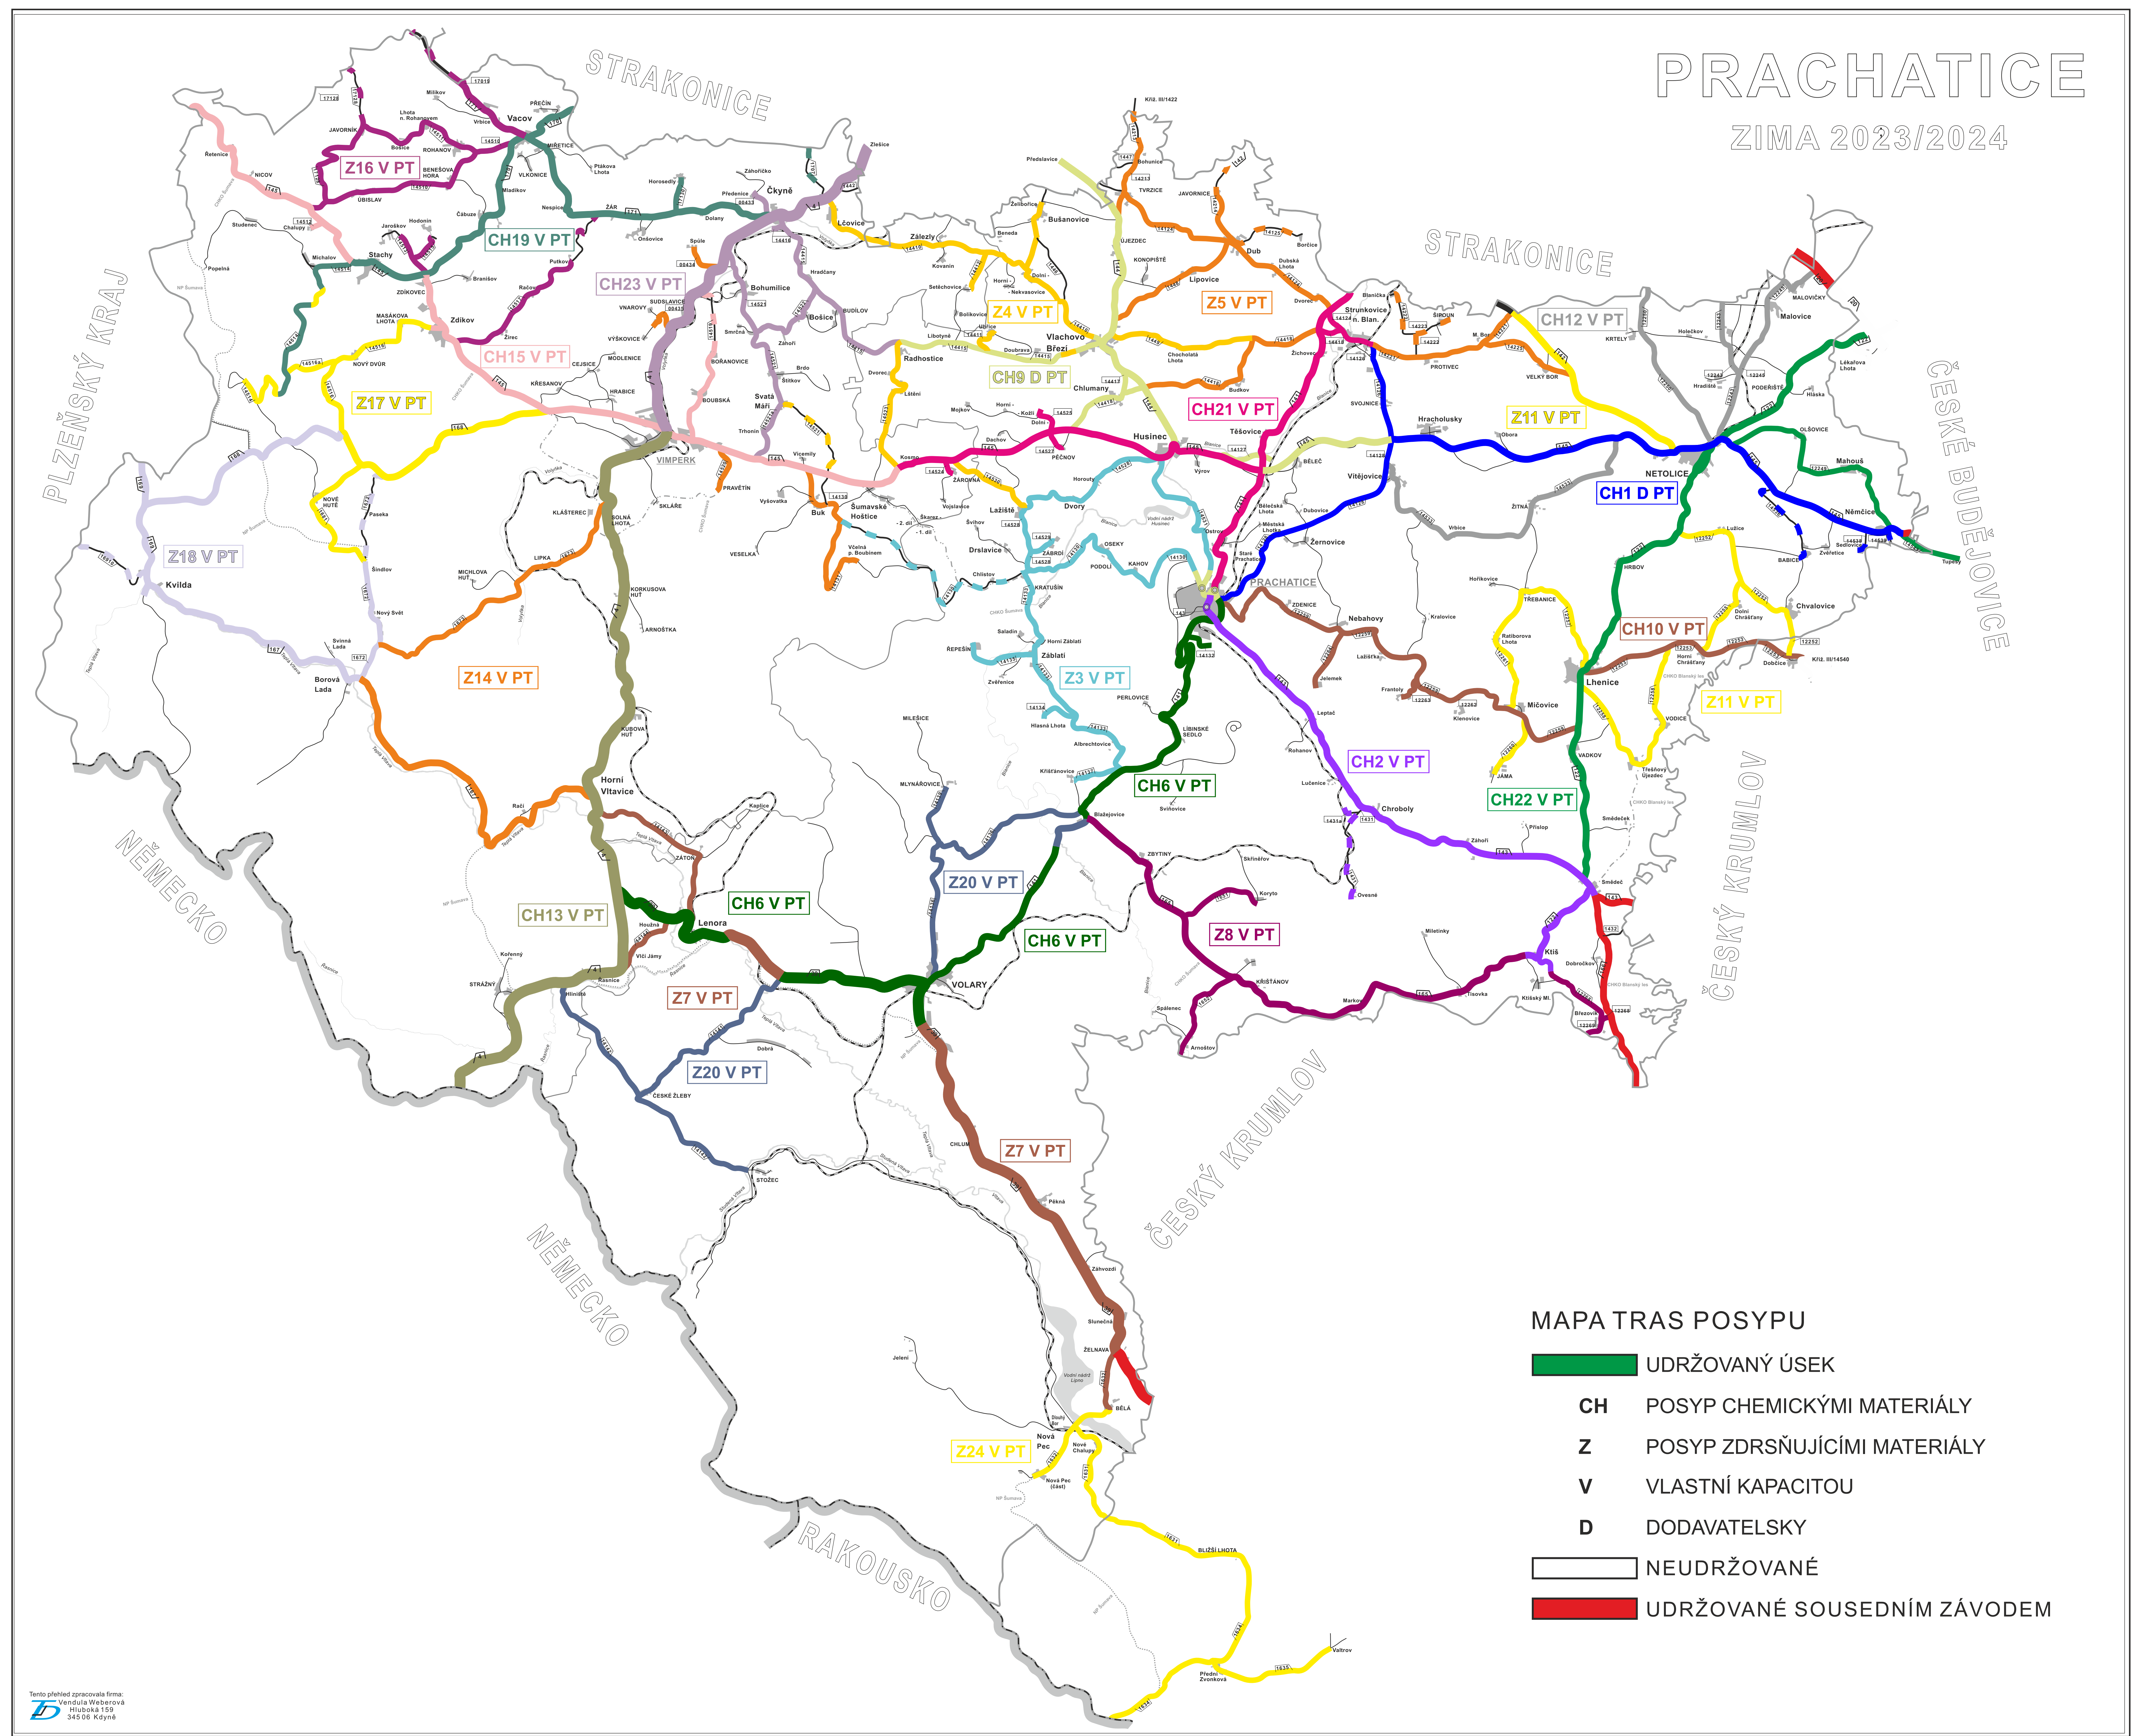

PRACHATICE

ZIMA 2023/2024

MAPA TRAS POSYPU

- UDRŽOVANÝ ÚSEK
- CH** POSYP CHEMICKÝMI MATERIÁLY
- Z** POSYP ZDRSŇUJÍCÍMI MATERIÁLY
- V** VLASTNÍ KAPACITOU
- D** DODAVATELSKY
- NEUDRŽOVANÉ
- UDRŽOVANÉ SOUSEDNÍM ZÁVODEM